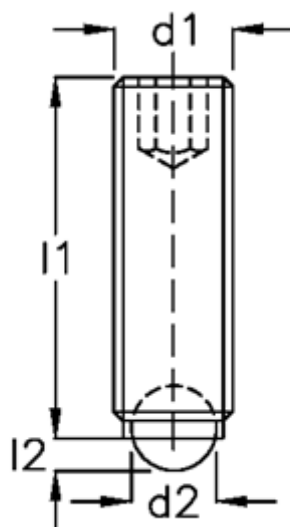

Varenummer: 20906661
Beskrivelse: E+G Kuglespændeskruer
GN 605-M10-35-AN

Mål

$d1$	= M10
$d2$	= 7.0
Indvendig sekskant	= 5.0
$l1$	= 35
$l2$	= 2.3